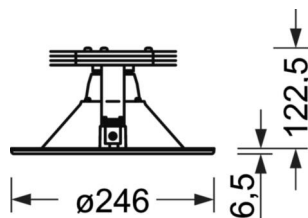

DEEP-LINK

<https://www.regiolum.de/ru/article/36510064120>

Ссылка	LED 3900lm/43W 830
ηLB	100 %
Φ ↓/↑	100 % / 0 %
UGR поп./вдоль дисплей	13.9 / 13.9 65° < 1000cd/m ²

Механика

цвет корпуса	белый стандартный для электротехники RAL 9016
размеры (LxWxH/DxH)	246mm x 128.5mm
Глубина	122mm
Потолочная система	потолки с вырезами [AD], подвесные панельные потолки [PD], модуль 100/200
вырез в потолке (ДxШ/диам.)	229mm
глубина встройки	165mm [AD]
вес (нетто)	1.7kg
Вид монтажа	настенная установка отдельных светильников

размеры

H	128.5 mm	Высота
D	246 mm	Диаметр
T	122 mm	Глубина
DA	229 mm	Сечение, диаметр
DS min	10 mm	Минимальная толщина потолка
DS max	25 mm	Максимальная толщина потолка
E(AD)	165 mm	Минимальное расстояние от потолка (потолки с вырезом)
KL	144 mm	Длина головки светильника или коробки балласта
KB	43 mm	Ширина головки светильника или коробки балласта
KN	30 mm	Высота головки светильника или коробки балласта