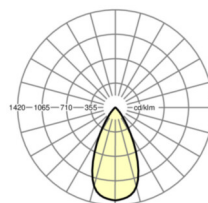

параметры

номер заказа	36510064120
код EAN	4020863477623
номер таможенного тарифа	94051190
Знак прохождения контроля	IP 40/20, класс защиты II, γ 65°<1000 cd/m², F, HACCP DIN10500/Food/IFS-пригодность для применения/BRC, Indoor, CE
Степень ударопрочности IK	IK02
Температура окружения	ta 25°C
Гарантийный срок	5 лет

электротехника

Балласт	Электронный драйвер Multilumen, 4-шага (1 штука)
Мощность системы	43W-32W
сетевое напряжение	230V/50Hz
класс энергосбережения/Источник света	D

Оптика

Оснастка	LED, цветопередача/оттенок света CRI ≥ 80 / 3000K
Допуск для координаты цветности (MacAdam)	3SDCM
Номинальный световой поток/шаг переключения	3900lm/43W, 3600lm/38W, 3500lm/36W, 3100lm/32W
Срок службы LED	50000h L80/B10 (Tq 25°C/Покрывать теплоизоляцией нельзя!)
светоотдача светильников	99lm/W-91lm/W
Угол излучения	60°
UGR поп./вдоль	13.9 / 13.9 (43W)

DEEP-LINK

<https://www.regiolum.de/ru/article/36510064120>