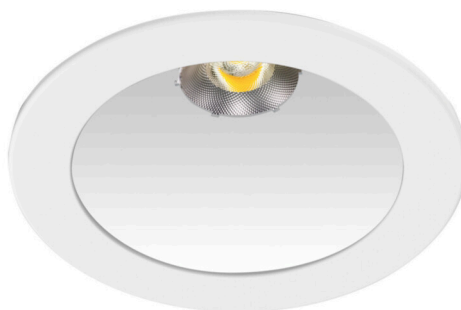

встраиваемые даунлайты - Однолинзовый объектив/TriZone - прямой свет, узко- и широконаправленный

Корпус из стального листа, с покровным кольцом из алюминия, отлитого под давлением, лакировка RAL 9016 (обычный белый цвет). С крепежными пружинами для установки и сборки без инструментов, подходит для потолков толщиной 10-25мм. Цвет корпуса белый стандартный для электротехники RAL 9016; Распределение света прямой свет, узко- и широконаправленный через Однолинзовый объектив/TriZone из пластмасса, Линза TriZone-Lens и рассеивающее кольцо для эффекта светового «нимба». подходит для рабочих мест за дисплеем, при угле выше 65° меньше 1000 кд. на 1 кв. м; защита от слепящих лучей по всем направлениям согласно действующему стандарту DIN-EN 12464-1, UGR (4H/8H) 13.9. Включая драйвер ETM с возможностью настройки, проводка готова к подключению. Подключение к сети через присоединительный провод длиной 0,5м, 2x0,5мм². С кольцом Changy-SR для модернизации (принадлежность) можно делать вырезы в потолке размером 230-300мм.

DEEP-LINK

<https://www.regiolum.de/ru/article/36510064120>

Ссылка	LED 3900lm/43W 830
ηLB	100 %
Φ ↓/↑	100 % / 0 %
UGR поп./вдоль дисплей	13.9 / 13.9 65° < 1000cd/m ²

Механика

цвет корпуса	белый стандартный для электротехники RAL 9016
размеры (LxWxH/DxH)	246mm x 128.5mm
Глубина	122mm
Потолочная система	потолки с вырезами [AD], подвесные панельные потолки [PD], модуль 100/200
вырез в потолке (ДxШ/диам.)	229mm
глубина встройки	165mm [AD]
вес (нетто)	1.7kg
Вид монтажа	настенная установка отдельных светильников